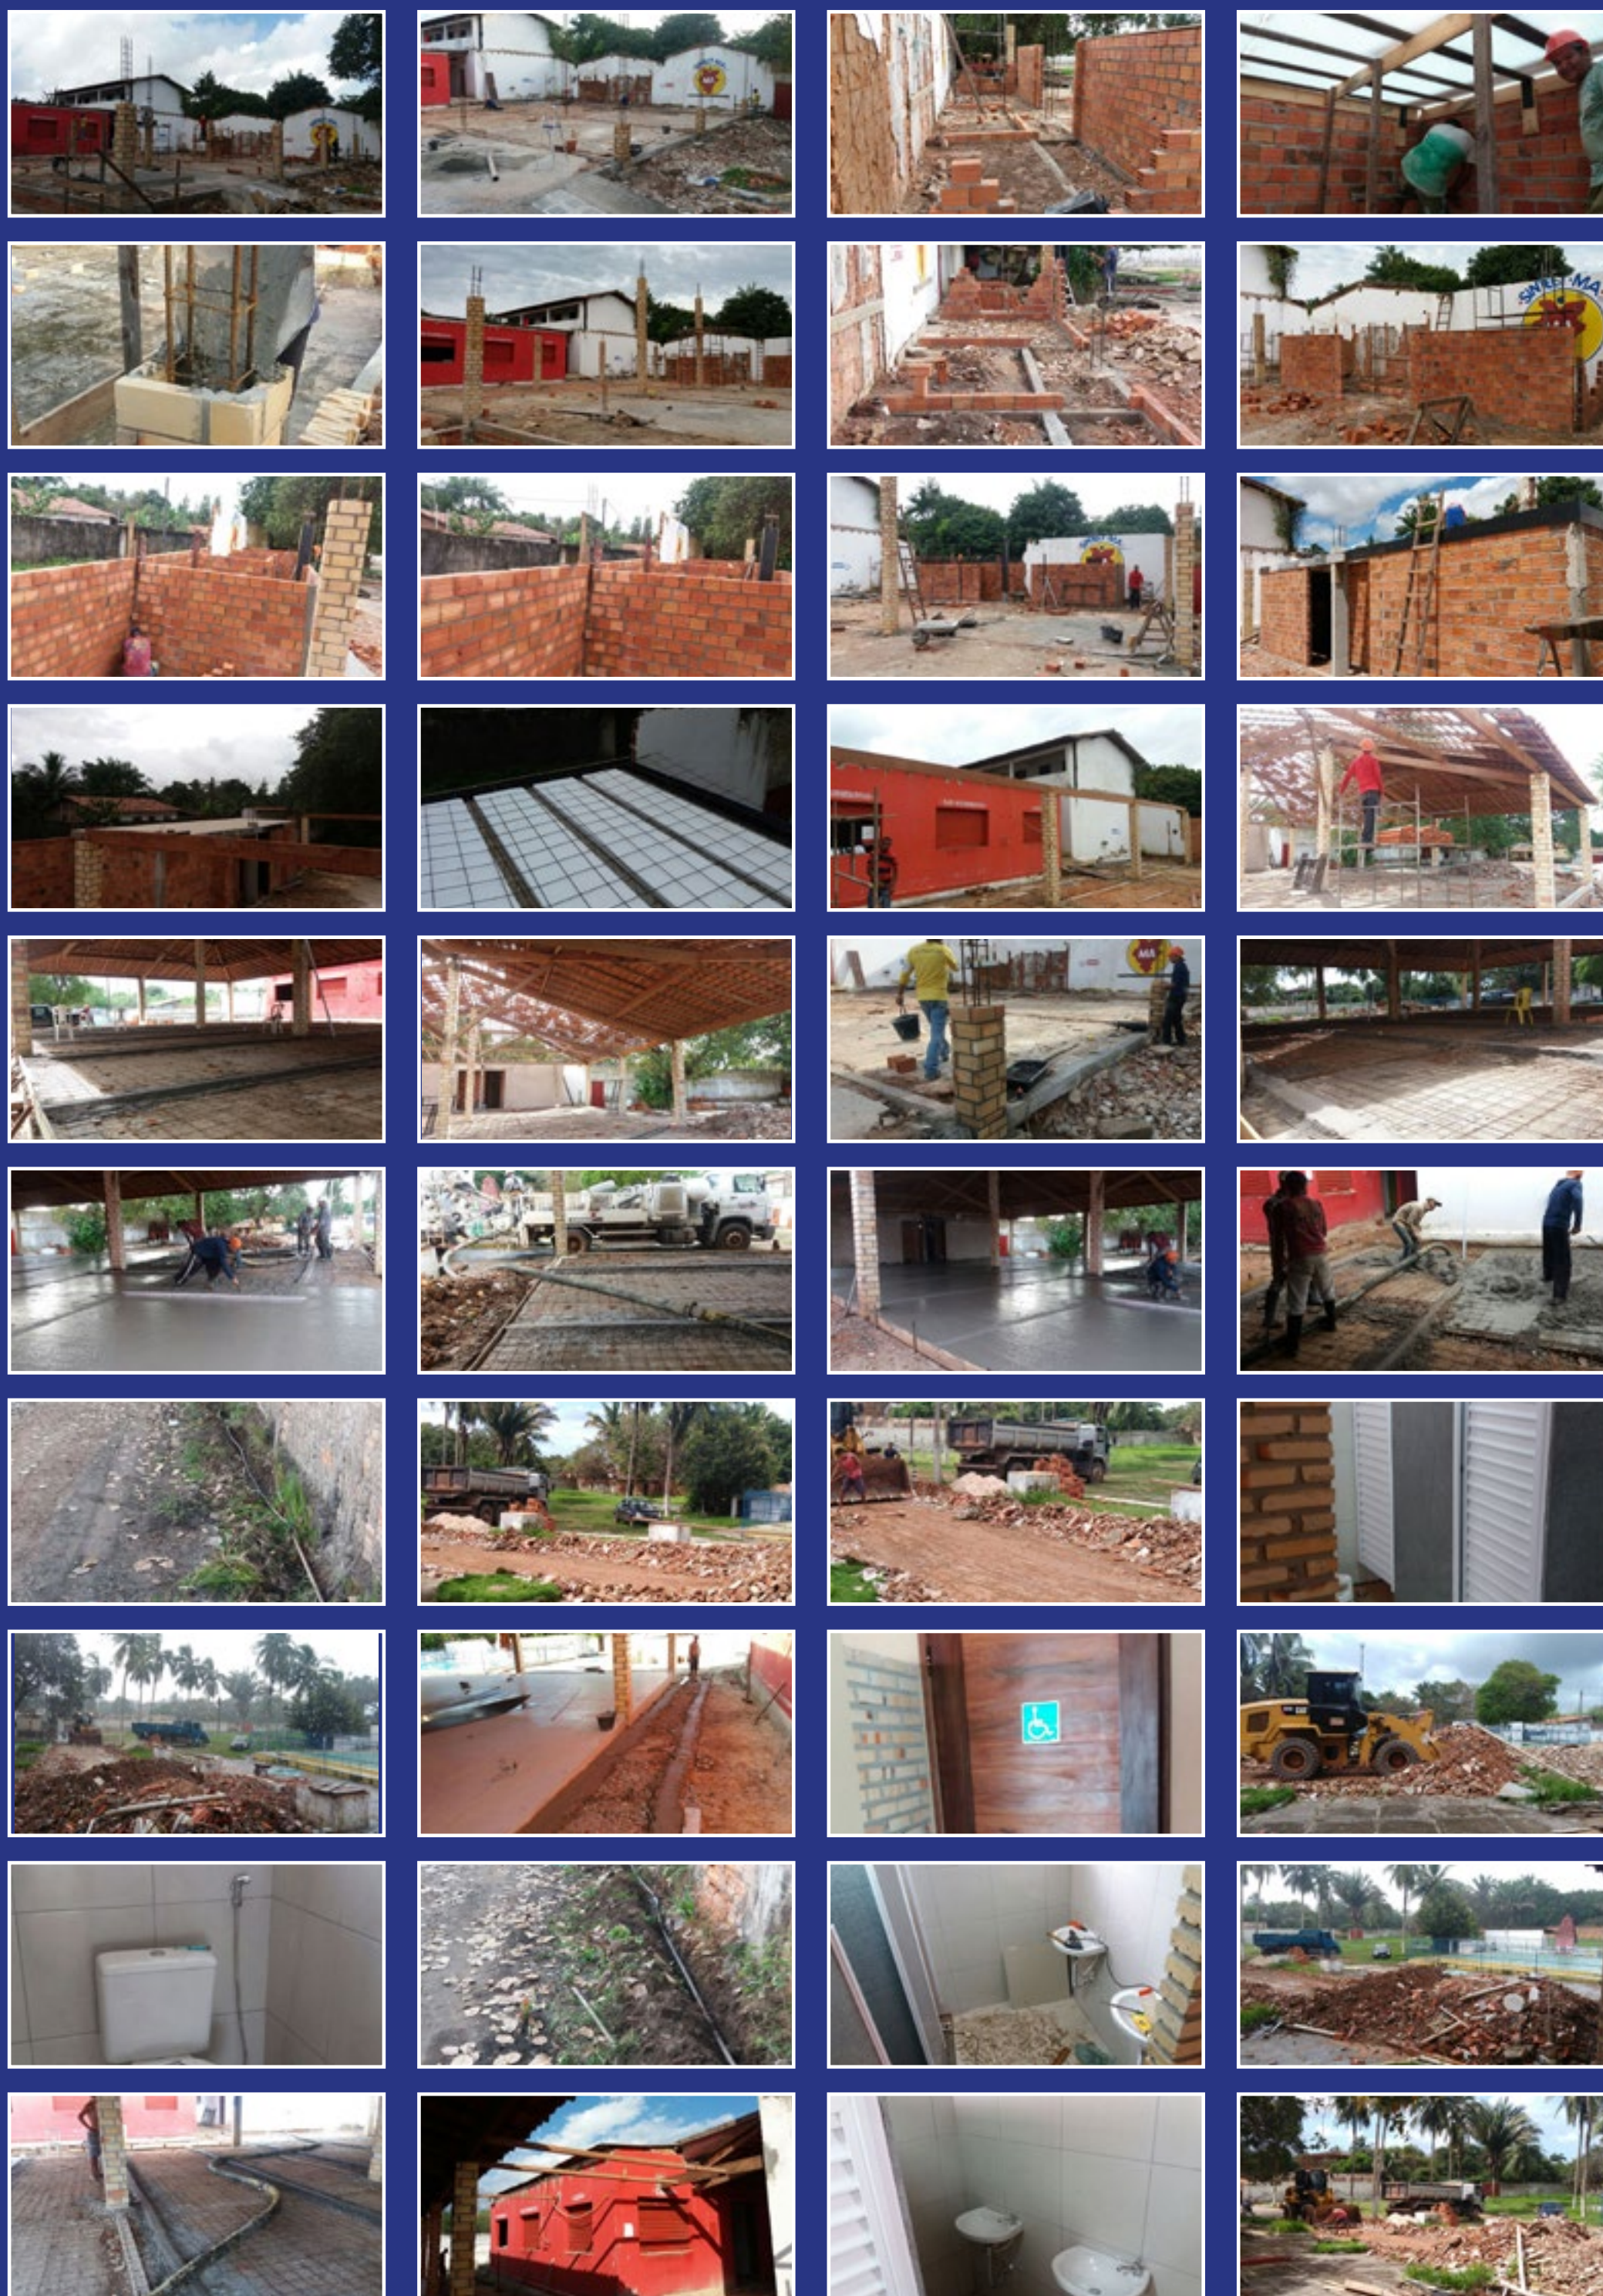

FALTA POUCO!

OBRAS PRATICAMENTE CONCLUÍDAS!

EM BREVE

O CFL (CENTRO DE FORMAÇÃO E LAZER) ESTARÁ TOTALMENTE DISPONÍVEL A TODOS TRABALHADORES E TRABALHADORAS