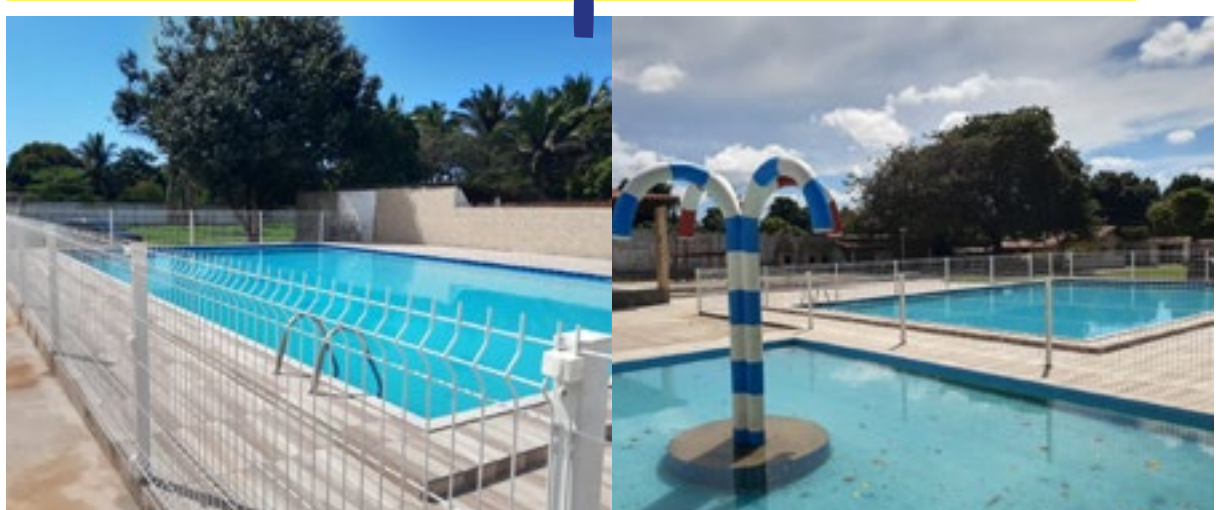

REFORMADO PELO SINTECT-MA, CFL PASSOU POR UMA RECONSTRUÇÃO!

Diretoria do Sindicato investiu pesado no lazer e bem estar; Clube de Formação e Lazer passa a oferecer atendimento médico

Sem medir esforços, a Diretoria do SINTECT-MA assumiu o sindicato em 2016 diante uma crise financeira causada pela reprovação das contas da gestão anterior. Com muito trabalho e buscando recursos, conseguimos durante essa gestão, reconstruir o CFL e a Sede Administrativa abandonada pela gestão que deteriorou o patrimônio dos trabalhadores.

O trabalho foi redobrado, pois ao assumir a gestão do Sindicato tivemos que colocar várias contas em dia, como telefone, escritório de advocacia, impostos dos funcionários do sindicato, etc. Mas só foi possível devido ao apoio e confiança dos trabalhadores.

Desde então, os trabalhadores têm acompanhado muitas mudanças a fim de melhor atender as necessidades da categoria. Tudo com o objetivo de manter atualizada a estrutura dos espaços destinados às atividades de lazer e de entretenimento, as reformas fazem parte de uma série de melhorias planejada e executada pela atual gestão ao longo dos últimos anos.

A grande reforma foi feita para oferecer aos trabalhadores o direito merecido de usufruir aos fins de semana, no seu repouso, de um espaço de lazer agradável e seguro para si e sua família, diante de uma semana tão corrida e cansativa.

O SINTECT-MA fez tudo com responsabilidade, transparência e acima de tudo, muito trabalho, tudo permitido diante dos recursos que tínhamos, e mesmo numa grave crise sanitária causada pela pandemia, com preços altos de materiais de construção entre outros fatores, conseguimos cumprir com o prometido, o CFL está voltando a funcionar!

Antes

Durante

Depois